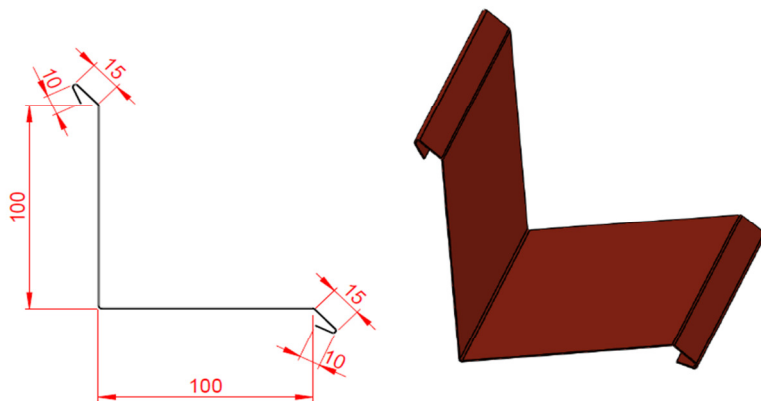

Alaräystäslista ARL-200 (3000 mm x 0,5 mm)
OVH 18,22 sis. alv 23 %

Harjalista HL-320 (3000 mm x 0,5mm)
OVH 29,07 sis. alv 23 %

Liitoslista LL-411 (3000 mm x 0,5 mm)
OVH 29,07 € sis. alv 23 %

Lumiestelista LEL-313 (3000 mm x 0,6 mm)
 OVH 25,46 € sis. alv 23 %

Päätyräystäslista PRL-240 (3000 mm x 0,5 mm)
 OVH 19,37 € sis. alv 23 %

Suora sisäjiirilista SSJL-1250 (3000 mm x 0,6 mm)
 OVH 79,33 € sis. alv 23 %

Sisäjiirilista SJL-1250 (3000 mm x 0,6 mm)
 OVH 79,33 € sis. alv 23 %