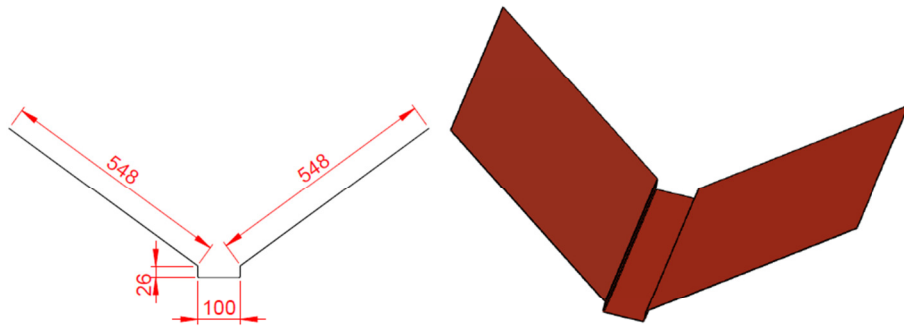

Alaräystäslista ARL-200 (3000 mm x 0,5 mm)
OVH 18,22 sis. alv 23 %

Harjalista HL-320 (3000 mm x 0,5mm)
OVH 29,07 sis. alv 23 %

Liitoslista LL-411 (3000 mm x 0,5 mm)
OVH 29,07 € sis. alv 23 %

Lumiestelista LEL-313 (3000 mm x 0,6 mm)
 OVH 25,46 € sis. alv 23 %

Päätyräystäslista PRL-240 (3000 mm x 0,5 mm)
 OVH 19,37 € sis. alv 23 %

Suora sisäjiirilista SSJL-1250 (3000 mm x 0,6 mm)
 OVH 79,33 € sis. alv 23 %

Sisäjiirilista SJL-1250 (3000 mm x 0,6 mm)
 OVH 79,33 € sis. alv 23 %