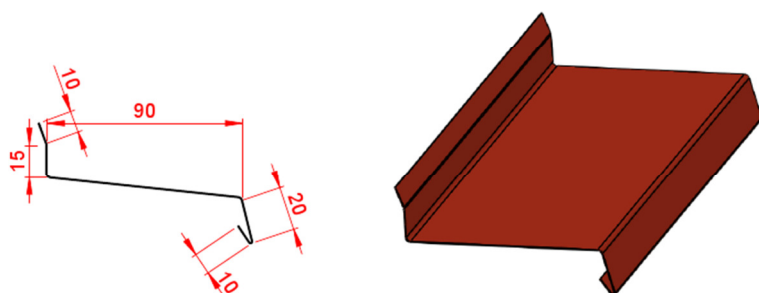

Ikkunalista IKL-146 (3000 mm x 0,5mm)
OVH 15,42 € sis. alv 23 %