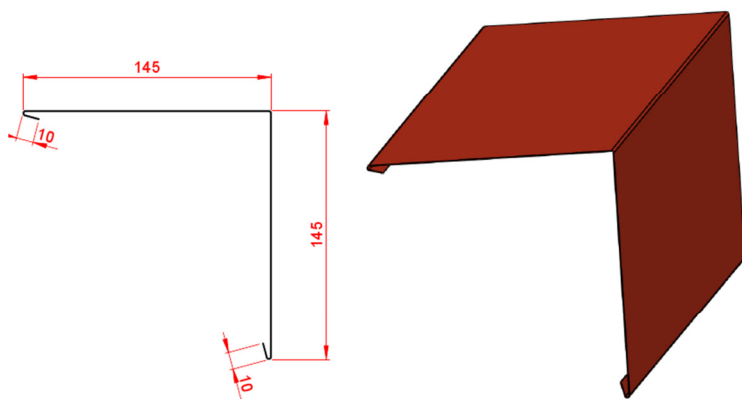

Päätyräystäslista PRL-240 (3000 mm x 0,5 mm)
 OVH 19,37 € sis. alv 23 %

Suora sisäjiirilista SSJL-1250 (3000 mm x 0,6 mm)
 OVH 79,33 € sis. alv 23 %

Sisäjiirilista SJL-1250 (3000 mm x 0,6 mm)
 OVH 79,33 € sis. alv 23 %

Sisäkulmalista SKL-252 (3000 mm x 0,5 mm)
 OVH 23,68 € sis. alv 23 %

Ulkokulmalista UKL-310 (3000 mm x 0,5 mm)
 OVH 23,68 € sis. alv 23 %

Plastec-Finland Oy
 Yhdystie 2
 62800 VIMPELI

Puh: 020 741 4840
 Faksi: 020 741 4849
 info@plastec-finland.fi
www.plastec-finland.fi