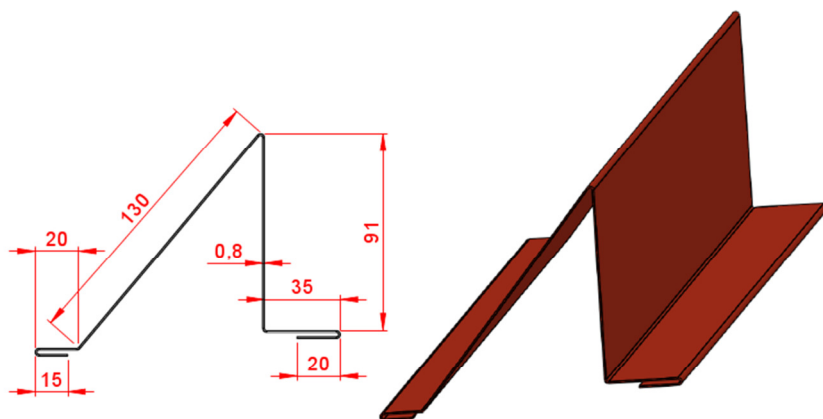

Alaräystäslista ARL-200 (3000 mm x 0,5 mm)
OVH 18,22 sis. alv 23 %

Harjalista HL-320 (3000 mm x 0,5mm)
OVH 29,07 sis. alv 23 %

Liitoslista LL-411 (3000 mm x 0,5 mm)
OVH 29,07 € sis. alv 23 %

Lumiestelista LEL-313 (3000 mm x 0,6 mm)
 OVH 25,46 € sis. alv 23 %

Päätyräystäslista PRL-240 (3000 mm x 0,5 mm)
 OVH 19,37 € sis. alv 23 %

Suora sisäjiirilista SSJL-1250 (3000 mm x 0,6 mm)
 OVH 79,33 € sis. alv 23 %

Sisäjiirilista SJL-1250 (3000 mm x 0,6 mm)
 OVH 79,33 € sis. alv 23 %