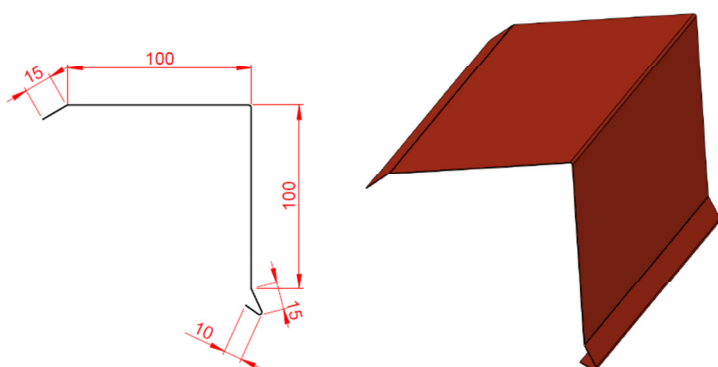

Alaräystäslista ARL-200 (3000 mm x 0,5 mm)
OVH 18,22 sis. alv 23 %

Harjalista HL-320 (3000 mm x 0,5mm)
OVH 29,07 sis. alv 23 %

Liitoslista LL-411 (3000 mm x 0,5 mm)
OVH 29,07 € sis. alv 23 %

Lumiestelista LEL-313 (3000 mm x 0,6 mm)
 OVH 25,46 € sis. alv 23 %

Päätyräystäslista PRL-240 (3000 mm x 0,5 mm)
 OVH 19,37 € sis. alv 23 %

Suora sisäjiirilista SSJL-1250 (3000 mm x 0,6 mm)
 OVH 79,33 € sis. alv 23 %

Sisäjiirilista SJL-1250 (3000 mm x 0,6 mm)
 OVH 79,33 € sis. alv 23 %

Sisäkulmalista SKL-252 (3000 mm x 0,5 mm)
 OVH 23,68 € sis. alv 23 %

Ulkokulmalista UKL-310 (3000 mm x 0,5 mm)
 OVH 23,68 € sis. alv 23 %

Plastec-Finland Oy
 Yhdystie 2
 62800 VIMPELI

Puh: 020 741 4840
 Faksi: 020 741 4849
 info@plastec-finland.fi
www.plastec-finland.fi