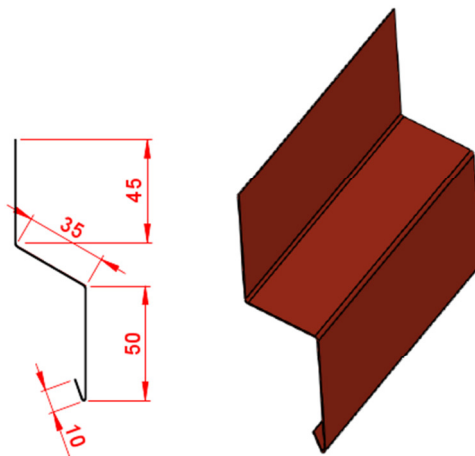

Tasakertalista TKL-141 (3000 mm x 0,5 mm)
OVH 15,42 € sis. alv 23 %