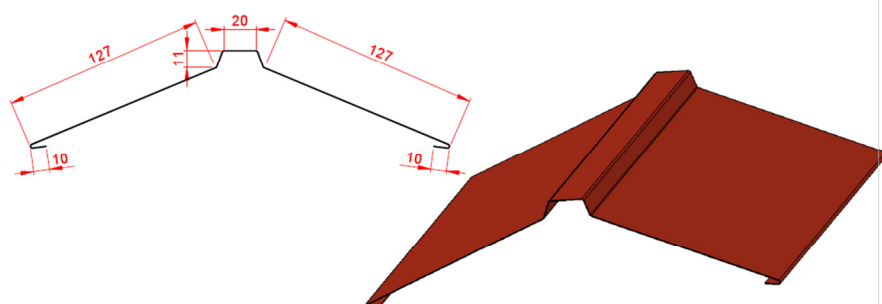

Alaräystäslista ARL-200 (3000 mm x 0,5 mm)
OVH 18,22 sis. alv 23 %

Harjalista HL-320 (3000 mm x 0,5mm)
OVH 29,07 sis. alv 23 %

Liitoslista LL-411 (3000 mm x 0,5 mm)
OVH 29,07 € sis. alv 23 %

Lumiestelista LEL-313 (3000 mm x 0,6 mm)
 OVH 25,46 € sis. alv 23 %

Päätyräystäslista PRL-240 (3000 mm x 0,5 mm)
 OVH 19,37 € sis. alv 23 %

Suora sisäjiirilista SSJL-1250 (3000 mm x 0,6 mm)
 OVH 79,33 € sis. alv 23 %

Sisäjiirilista SJL-1250 (3000 mm x 0,6 mm)
 OVH 79,33 € sis. alv 23 %

Sisäkulmalista SKL-252 (3000 mm x 0,5 mm)
 OVH 23,68 € sis. alv 23 %

Ulkokulmalista UKL-310 (3000 mm x 0,5 mm)
 OVH 23,68 € sis. alv 23 %

Plastec-Finland Oy
 Yhdystie 2
 62800 VIMPELI

Puh: 020 741 4840
 Faksi: 020 741 4849
 info@plastec-finland.fi
www.plastec-finland.fi