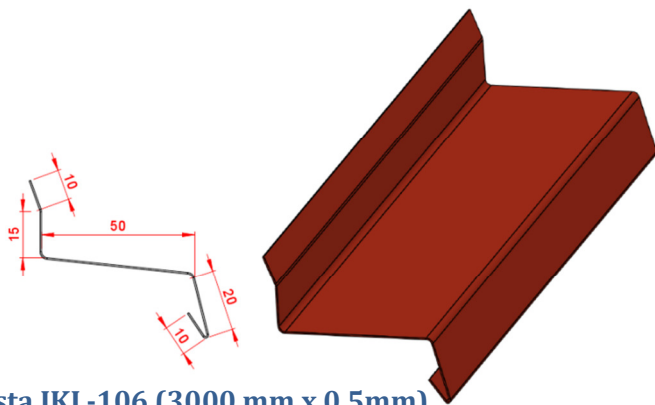

Päätyräystäslista PRL-240 (3000 mm x 0,5 mm)
 OVH 19,37 € sis. alv 23 %

Suora sisäjiirilista SSJL-1250 (3000 mm x 0,6 mm)
 OVH 79,33 € sis. alv 23 %

Sisäjiirilista SJL-1250 (3000 mm x 0,6 mm)
 OVH 79,33 € sis. alv 23 %

Sisäkulmalista SKL-252 (3000 mm x 0,5 mm)
 OVH 23,68 € sis. alv 23 %

Ulkokulmalista UKL-310 (3000 mm x 0,5 mm)
 OVH 23,68 € sis. alv 23 %

Plastec-Finland Oy
 Yhdystie 2
 62800 VIMPELI

Puh: 020 741 4840
 Faksi: 020 741 4849
 info@plastec-finland.fi
www.plastec-finland.fi